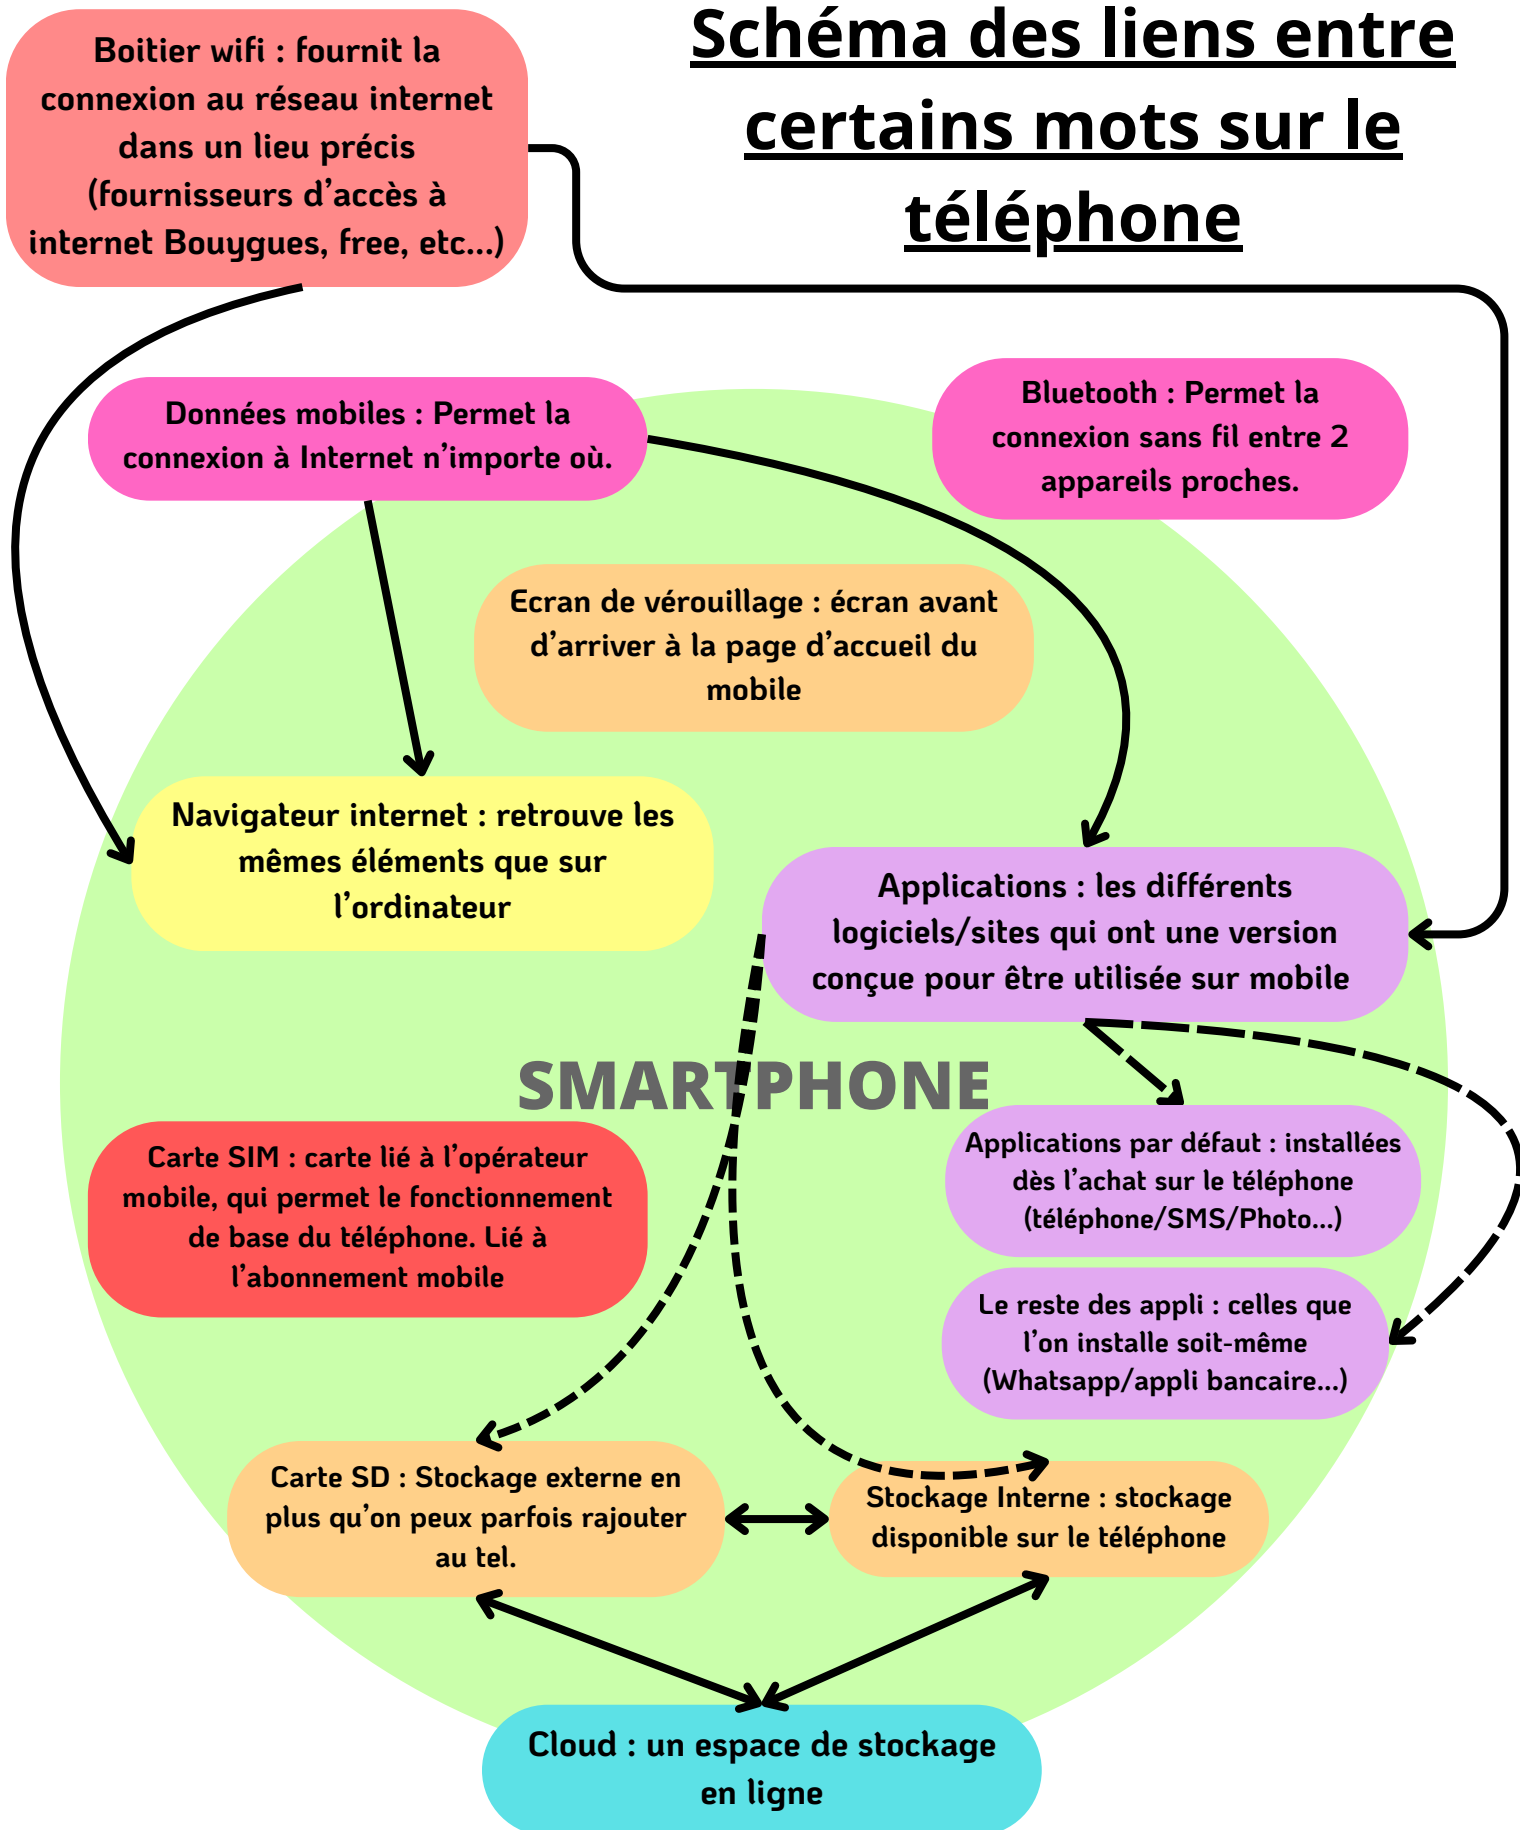

Schéma des liens entre certains mots sur l'ordinateur

Boitier wifi : fournit la connexion au réseau Internet dans un lieu précis (fournisseurs d'accès à internet Bouygues, free, etc...)

Navigateur internet/web : permet d'aller sur Internet (chrome/firefox...)

INTERNET

Cookies → permet de récolter des données sur les pratiques de l'utilisateur

Boite mail : permet consulter ses mails sur internet

Cloud → espace de stockage en ligne

Peut transférer des fichiers de l'un à l'autre

Explorateur de fichier : permet de voir ce qui est stocké dans l'ordinateur et de le ranger

Antivirus : protège l'ordinateur des virus/ attaques

Disque dur : l'espace où sont physiquement stockés vos fichiers (photos, vidéos etc...)

Le logiciel est enregistré sur le disque dur

Logiciel : un programme qui peut faire certaines choses spécifiques (Word, Excel, Photoshop...)

Schéma des liens entre certains mots sur le téléphone

NOTE : Ce schéma essaie de simplifier les liens entre différents aspects / termes en lien au numérique. Il n'a pas vocation à être exhaustif, mais sert plutôt de point de repère pour comprendre comment certains aspects du numérique sont reliés entre eux.